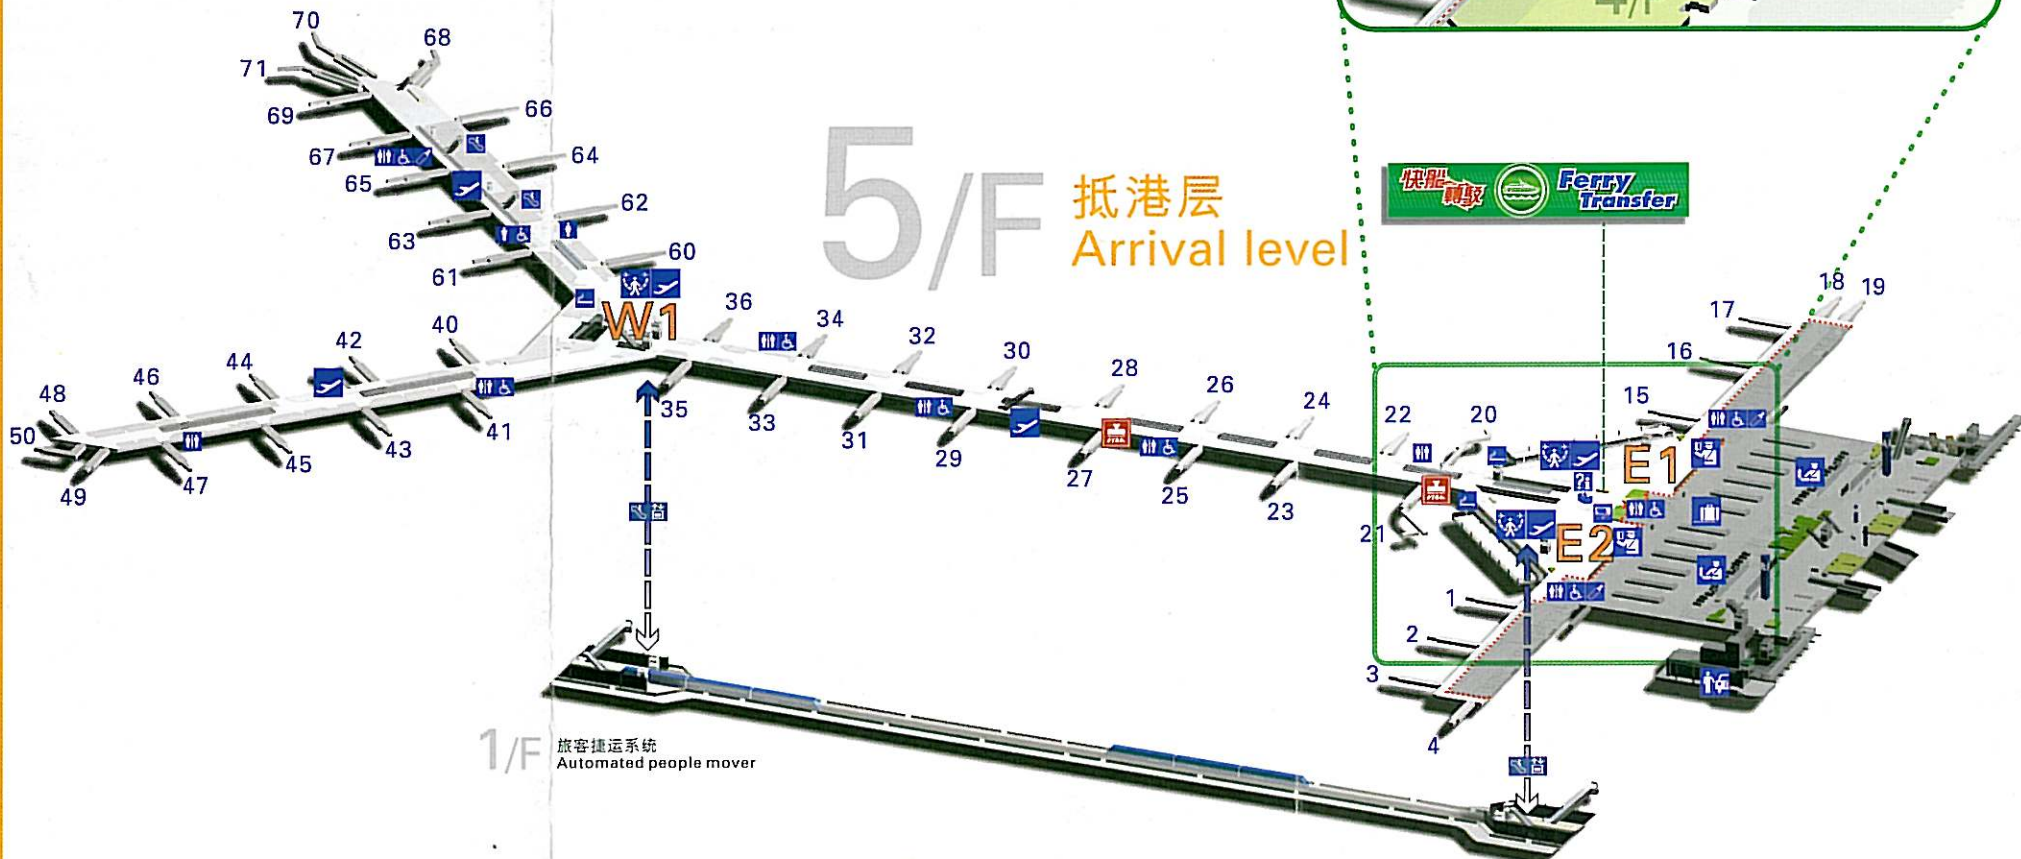

- 升降机
Lift
- 外币找换店
Money exchange outlet
- 婴儿室
Nursing room
- 吸烟室
Smoking lounge
- 洗手间
Toilet
- 伤残人士专用洗手间
Disable toilet
- 转机处
Transfer area
- 机场签证资料
Visa information in Airport

**5/F 抵港层
Arrival level**